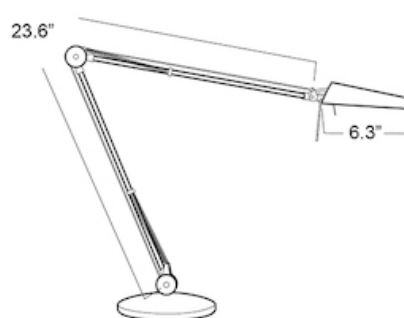

Montering

Standard med bordklemme (A-klemme for Air). Bordfod og integreret bordholder (TT bordholder og TE bøsning) er tilgængelige på forespørgsel.

Elektrisk specifikation

Plug-in 20V strømforsyning.

Illustrationer