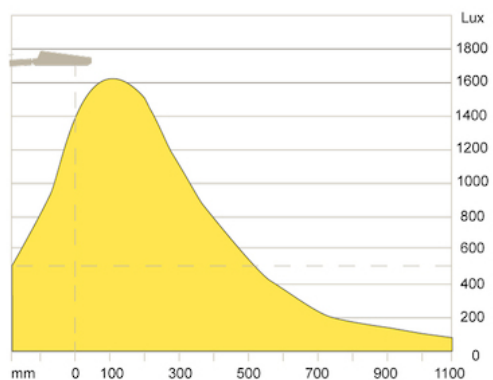

Montering

Standard med bordklemme (A-klemme for Air). Bordfod og integreret bordholder (TT bordholder og TE bøsning) er tilgængelige på forespørgsel.

Elektrisk specifikation

Plug-in 20V strømforsyning.

Illustrationer